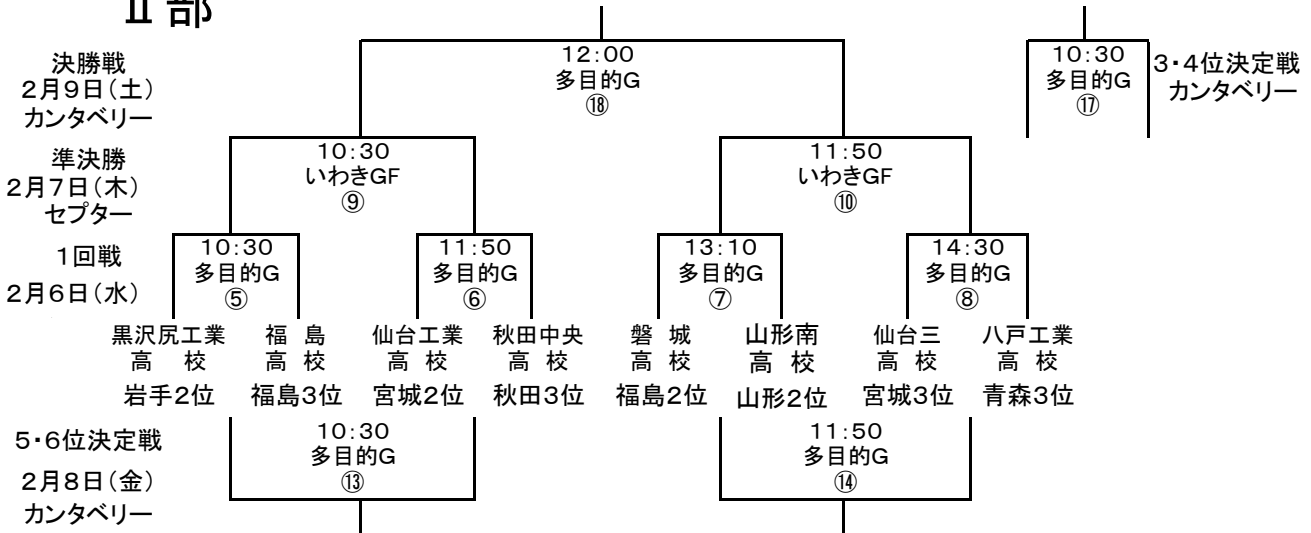

関係者各位

東北高等学校体育連盟
ラグビーフットボール専門部
部長 菊池 浩

平成24年度第22回東北高等学校ラグビーフットボール新人大会組み合わせの決定について

平成24年12月26日に開催された東北高体連ラグビーフットボール専門部委員長会議において、標記大会の組み合わせが下記のとおり決定しましたのでご連絡申し上げます。

記

I 部

II 部

- 1 期 間 平成25年2月6日(水)～9日(土)
- 2 会 場 いわき市 21世紀の森公園内いわきグリーンフィールド
同 多目的グラウンド
- 3 委員長会議 平成25年2月5日(火) 15:00～ 「いわき ゆったり館」2F小研修室
- 4 代表者会議 平成25年2月5日(火) 17:00～ 「いわき ゆったり館」2F研修室
- 5 開 会 式 平成25年2月5日(火) 17:45～ 「いわき ゆったり館」2F研修室
- 6 事務担当者 佐藤芳弘(福島県高体連ラグビー専門部副委員長)福島県立磐城農業高校TEL0246-63-3310