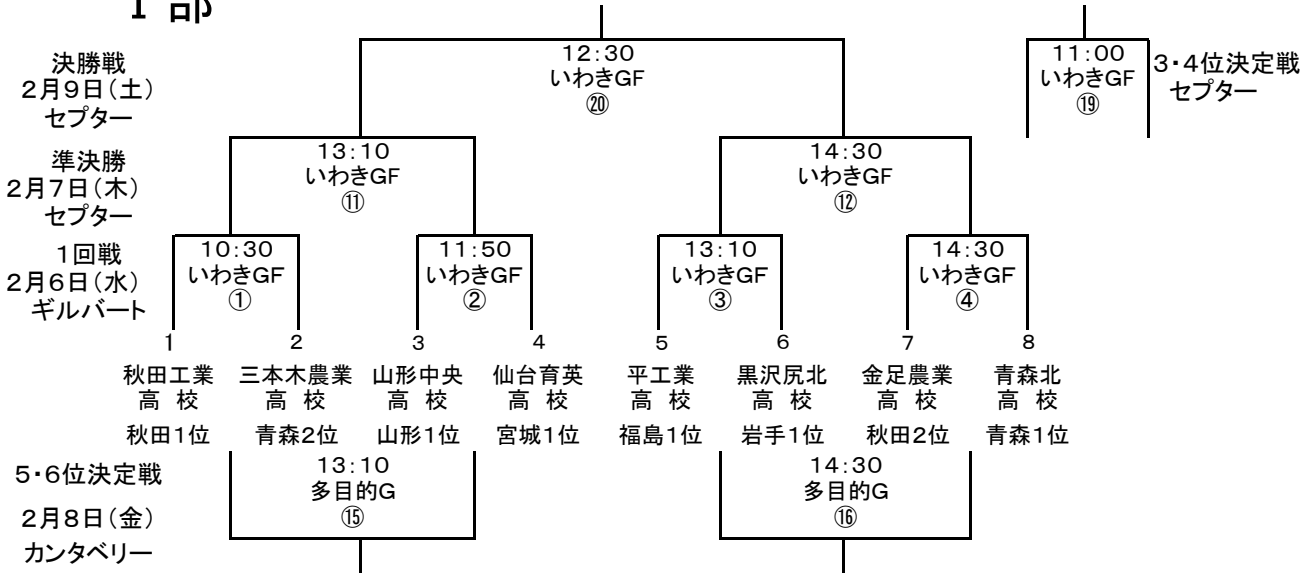

関係者各位

東北高等学校体育連盟
ラグビーフットボール専門部
部長 菊池 浩

平成24年度第22回東北高等学校ラグビーフットボール新人大会組み合わせの決定について

平成24年12月26日に開催された東北高体連ラグビーフットボール専門部委員長会議において、標記大会の組み合わせが下記のとおり決定しましたのでご連絡申し上げます。

記

I 部

II 部

- 1 期 間 平成25年2月6日(水)～9日(土)
- 2 会 場 いわき市 21世紀の森公園内いわきグリーンフィールド
同 多目的グラウンド
- 3 委員長会議 平成25年2月5日(火) 15:00～ 「いわき ゆったり館」2F小研修室
- 4 代表者会議 平成25年2月5日(火) 17:00～ 「いわき ゆったり館」2F研修室
- 5 開 会 式 平成25年2月5日(火) 17:45～ 「いわき ゆったり館」2F研修室
- 6 事務担当者 佐藤芳弘(福島県高体連ラグビー専門部副委員長)福島県立磐城農業高校TEL0246-63-3310