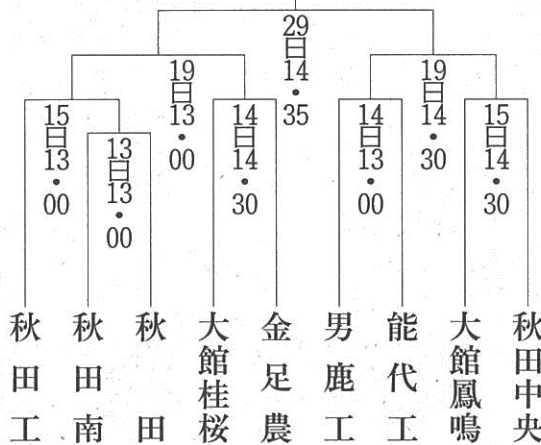

花園懸け9校激突

高校ラグビー県予選

— あすから あきぎんスタジアム —

第97回全国高校ラグビー大会県予選が13日、秋田市のあきぎんスタジアムで開幕する。昨年と同じ9校が出場し、全国大会(12月27日～来年1月8日・大阪府東大阪市の花園ラグビー場ほか)の出場権を懸け、しのぎを削る。

優勝争いは秋田工が一步リードし、秋田中央が追う展開が予想される。この2校に男鹿工、金足農がどこまで迫れるか注目される。

秋田工は、高校日本代表候補のCTB児玉樹主将(3年)の縦突破や、安定したセットプレーが持ち味。FWのドレイビングモールやスクラムも力強い。6月の全県総体で2連覇を果たし、同月の東北高校選手権1部でも優勝を飾った。2年連続の花園出場に向けて士気が高まっている。

秋田中央のFWは力強く、秋田工に引けを取らない。トライゲッターのCTB下間颯太(3年)にいかにつなぐかがポイントになる。全県総体決勝は24-27、東北高校選手権1部決勝は21-28と、共に

優勝争い 秋田工軸に

秋田工と競り合っており、雪辱に燃えている。

男鹿工はシンプルに前に出る攻撃で、どれだけ相手の守備を崩せるかが鍵になりそう。金足農はディフェンスの踏ん張りが勝敗を左右しそうだ。

※メンバー表は左から氏名、学年、出身中学校、身長、体重。◎は主将

(高橋秀明)