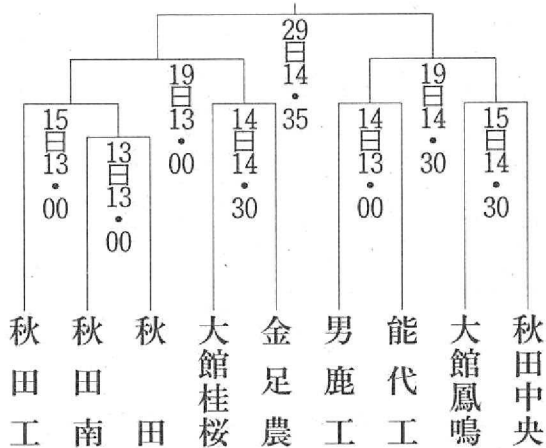

高校ラグビー県予選

秋田工、一步リード

10月13日開幕 花園懸け9校激突

10月13日に秋田市のあきぎんスタジアムで開幕する第97回全国高校ラグビー大会県予選の組み合わせ抽選会が14日、同市のアキタパークホテルで行われた。昨年と同じ9校が出場。優勝争いは秋田工が一步リードし、秋田中央が追う展開になりそうだ。男鹿工、金足農がどこまで迫れる

か。抽選会では6月の全県総体上位の秋田工、秋田中央、男鹿工、金足農をシードに振り分けた。経験不足の選手がいる秋田南が安全対策のため1回戦のヤマに入り、残り4校がくじを引く順番を決める予備抽選を行い、本抽選で対戦カードを決めた。準決勝は10月19日、決勝は29日にそれぞれ行う。

全県高校総体を2年連続で制した秋田工は、CTB児玉樹主将(3年)の縦突破や、安定したセットプレーが強み。FWのドライビングモーター

27、東北高校選手権1部決勝は21-28といずれも競り合っており、雷聲に燃えている。男鹿工はシンプルに前に出る攻撃で、どれだけ相手守備を攻略できるかが鍵になりそうだ。金足農はディフェンスの踏ん張りが勝敗を左右しそうだ。

開会式は10月13日午後0時20分からあきぎんスタジアムで実施。選手宣誓は秋田工の児玉主将が務める。全国大会は12月27日に東大阪市の花園ラグビー場で開幕し、来年1月8日に決勝を行う。

ルやスクラムも力強く、6月の東北高校選手権1部で優勝を飾った。秋田中央は、トライゲッターのWT B下間颯太(3年)にかにつなぐかがポイント。FWは秋田工に引けを取らない。全県総体の決勝は24